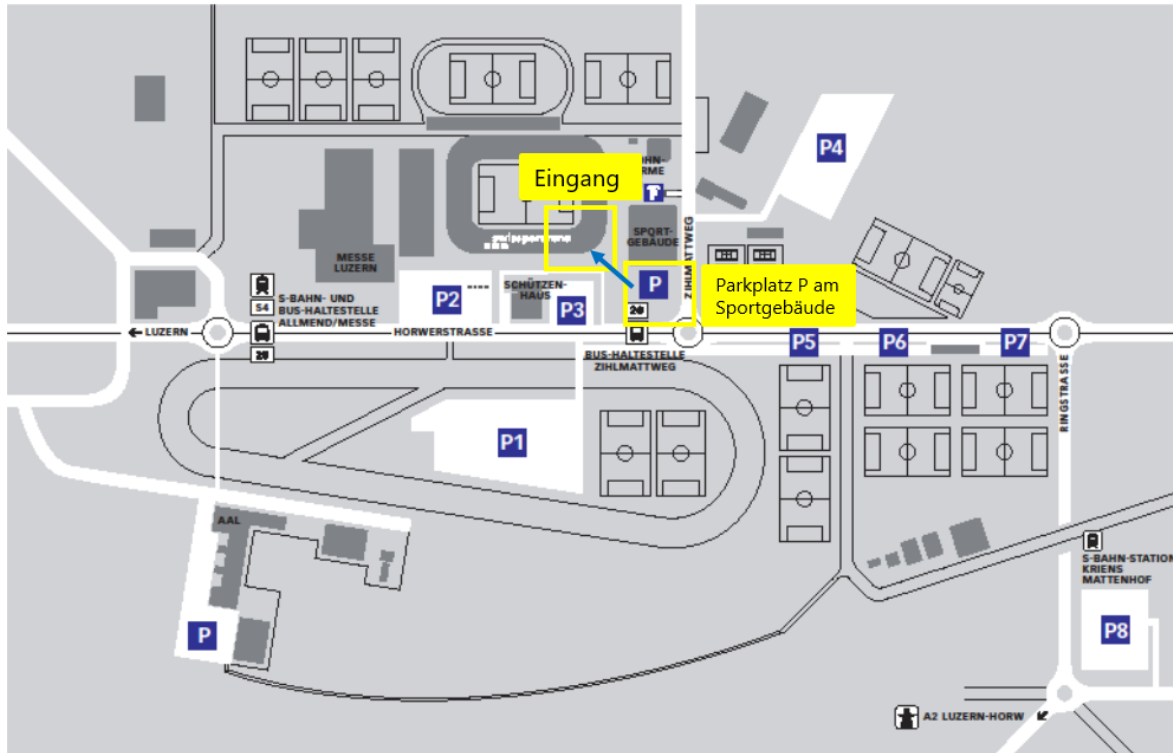

Der ERP+ Ball liegt bereit –
Aufbruch in neue Sphären

Anfahrt Kundentag 2022

Luzern

1. Anreiseinformationen

Adresse: Swissporarena, Horwerstrasse 91, 6005 Luzern

Mit dem Auto

Über die Autobahn aus kommend nutzen Sie die Autobahnausfahrt „Luzern-Horw“. Folgen Sie danach der Signalisation „Allmend/Messe“ (3 Fahrminuten bis zur swissporarena).

Aus der Stadt kommend fahren Sie Richtung „Horw“. Ab dem Pilatusplatz der Signalisation „Allmend/Messe“ folgen. Geparkt werden kann auf dem **Parkplatz P am Sportgebäude** schräg gegenüber dem Eingang. Die **Ausfahrkarte** bekommen Sie von uns am **Info Desk**.

Wegeführung

Vom **P am Sportgebäude** aus gehen Sie in **Richtung Stadionecke**, dort ist dann der **Eingang**. Auf dem Weg werden Beachflags aufgestellt.

Von dem **Parkplatz P Sportgebäude** sehen Sie schon die Beachflags am Eingang der Swissporarena. Von hier können Sie den Aufzug nehmen und ins 1. OG fahren oder die Treppen nutzen, ebenfalls ins 1. OG.

Abb:1 Stadionplan; Swissporarena Luzern